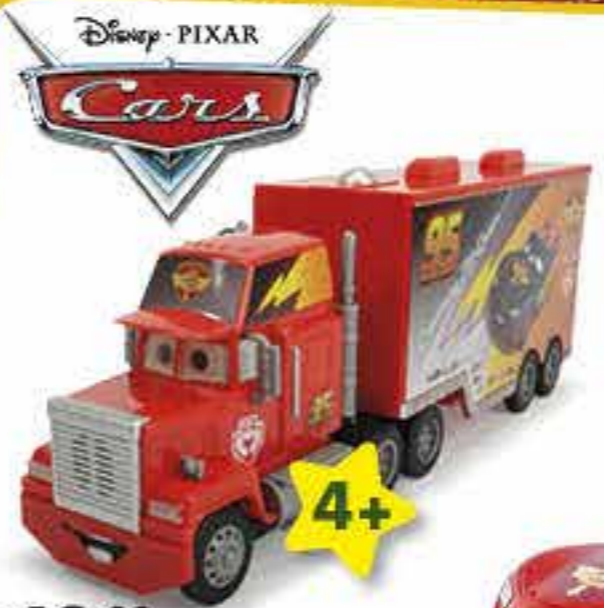

€32,90
CARS R5500
SAETTA MC QUEEN
con luci e suoni

GIOCHI BAMBINI

€49,00
MAC TRUCK
scala 1:24