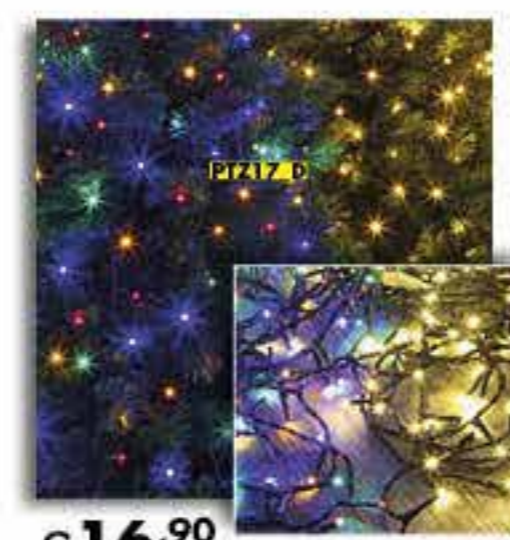

€16,90
CATENA LUMINOSA 180 LED CON GIOCHI LUCE DA INTERNO
luce bianca o multicolor