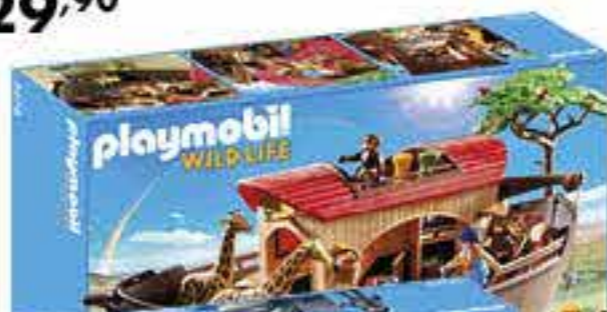

DINO SUPER CHARGE DELUXE
MORPHER POWER RANGERS

TURTLES GIGANTI
Un esempio: Leonardo
e Raffaello giganti

€29,90

SUPER SET PLAYMOBIL
Un esempio: Set Super Swat

€49,00

€49,90

TRANSFORMER RID POWER SURGE
OPTIMUS PRIME